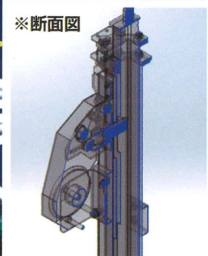

ガードフレームと強化ガラスでしっかり保護
瞬時に再点灯し作業の効率化につながります!
(メタルハライドは冷めるまで待つため作業の効率化に差が出ます!)

ウィンチは減速装置付で軽々回せ大型の安全カバーで巻き込み防止

マストの急な落下を防ぎ手や指の巻き込み等防止します。

平均照度及び範囲 (lx)

	全体
平均照度	33
最大照度	874
最小照度	0.16
最小/平均	0.004
最小/最大	0.000