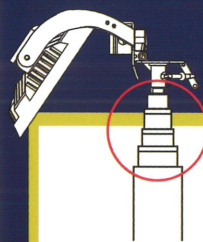

# 野球・サッカー・テニス・ゴルフなど日が短い時期や夜間のクラブ活動に最適な新型ライト!!

安全設計で生徒さんでも安心して利用可能! 簡単に移動できます!

4段マストの高さは最大 約4.7m

3段マストの高さは最大 約3.9m

背面もきれいな配線処理で引っ掛かり防止になります!

無段階で高さが調整可能なアウトリガー

路面の状態に合わせて固定ができます

頑丈かつ面で押さえ安定した設置につながります!

WL302WL-8

※3段マスト・4段マストとは?

支柱の段数のことです。3段より4段がより高く伸ばすことができます。

こちら無料でつきます  
コーン 4個  
コーンバー 4本

広範囲を明るく照らします!

動画で実際の明るさと機能をご覧ください!

実際の使い方や工夫したポイントもご覧ください!

youtubeへ