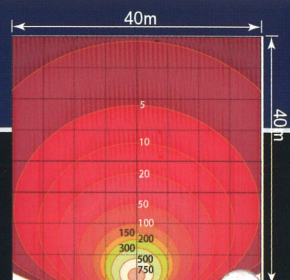

# 野球・サッカー・テニス・ゴルフなど日が短い時期や夜間のクラブ活動に最適な新型ライト!!

安全設計で生徒さんでも安心して利用可能! 簡単に移動できます!

4段マストの高さは最大 約4.7m

3段マストの高さは最大 約3.9m

背面もきれいな配線処理で引っ掛かり防止になります!

無段階で高さが調整可能なアウトリガー

路面の状態に合わせて固定ができます

頑丈かつ面で押さえ安定した設置につながります!

WL302WL-8

※3段マスト・4段マストとは?

支柱の段数のことです。3段より4段がより高く伸ばすことができます。

こちら無料でつきます  
コーン 4個  
コーンバー 4本

広範囲を明るく照らします!

動画で実際の明るさと機能をご覧ください!

実際の使い方や工夫したポイントもご覧ください!

youtubeへ