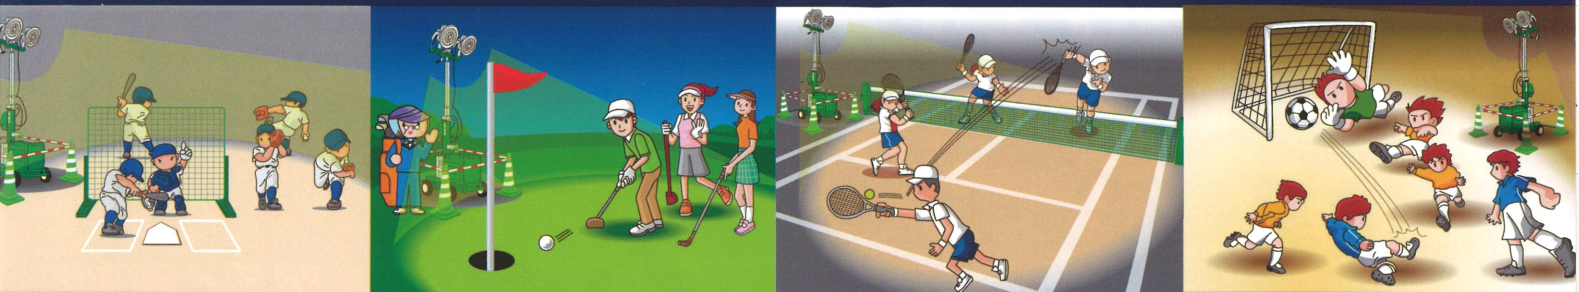

# 野球・サッカー・テニス・ゴルフなど日が短い時期や夜間のクラブ活動に最適な新型ライト!!

安全設計で生徒さんでも安心して利用可能! 簡単に移動できます!

4段マストの高さは最大 約4.7m

3段マストの高さは最大 約3.9m

背面もきれいな配線処理で引っ掛かり防止になります!

無段階で高さが調整可能なアウトリガー

路面の状態に合わせて固定ができます

頑丈かつ面で押さえ安定した設置につながります!