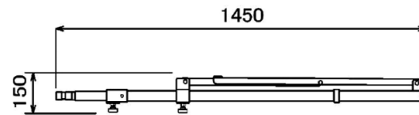

緊急災害時や防犯、防災に最適!

WACOH

メタルハライドランプ
575Wx 1灯

バルーン照明機 三脚タイプ®

WL601SMBAS-A

これなら安心! 消しても、すぐつく瞬時再点灯!

ランプ消灯直後から再点灯が可能! 緊急時でもお待たせしません!

バルーンの名入れはオプションで承ります!

バルーンカバー UL94 VTM-0 適合

カバーが汚れにくい!

防汚性規格 JIS L 1919 A-1 2.5級 取得

電子安定器!

電子安定器により安定した明かりが得られます。

色の再現性が抜群!

色温度6,000Kで太陽光に近い色を再現できます。

ファンが強力!

バルーンを膨らますのにかかる時間は約15秒程

手元スイッチ!

手元スイッチはケーブル一体型で脱着が容易で収納に便利です。

扱いやすい取っ手付き

持ち手がついているから組み立てやすい! 落としにくい!

230 x 205

バルーン部収納時

バルーン収納袋

三脚収納袋

平面図

三脚収納時

仕様

型式	WL601SMBAS-A	
周波数(Hz)	50/60 共用	
電圧(V)	100~240(要プラグ交換)	
電流(A)	ファン	0.15
	安定器	6.4
ランプ	メタルハライド575Wx1灯	
全光束(ルーメン)	49,000	
使用可能周囲温度(°C)	-5~40	
バルーン直径(mm)	850	
寸法(mm)	1,270×1,470×2,040	
安定器	電子安定器	
ポール形式	急落下防止式伸縮2段	
バルーン最大高(mm)	3,000	
質量(kg)	三脚・ポール	11.2
	バルーン部・収納袋	7.5
	コード付きスイッチ	1.4
	三脚用収納袋	0.8
	合計	20.9

製造元 **和光機械工業株式会社**

本社・営業部 〒333-0821 埼玉県川口市東内野272番地

サービス技術センター TEL:048(295)3228(代) FAX:048(295)3225

山形工場 〒997-0341 山形県鶴岡市下山添庄内南工業団地

部品センター TEL:0235(57)2766(代) FAX:0235(57)2765

ホームページ <http://www.wacoh.ne.jp>

Eメール info@wacoh.ne.jp

サービスの行き届いた代理店

※仕様及び写真は予告なく変更する事があります。

200619