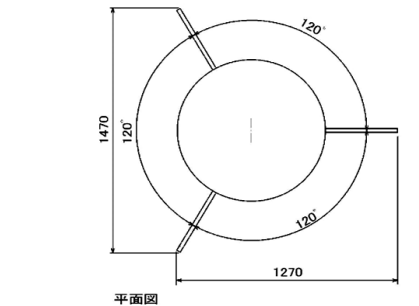

緊急災害時や防犯、防災に最適!

WACOH

メタルハライドランプ
575Wx 1灯

バルーン照明機 三脚タイプ®

WL601SMBAS-A

これなら安心! 消しても、すぐつく瞬時再点灯!

ランプ消灯直後から再点灯が可能! 緊急時でもお待たせしません!

バルーンの名入れはオプションで承ります!

バルーンカバー UL94 VTM-0 適合

カバーが汚れにくい!

防汚性規格 JIS L 1919 A-1 2.5級 取得

電子安定器!

電子安定器により安定した明かりが得られます。

色の再現性が抜群!

色温度6,000Kで太陽光に近い色を再現できます。

ファンが強力!

バルーンを膨らますのにかかる時間は約15秒程

手元スイッチ!

手元スイッチはケーブル一体型で脱着が容易で収納に便利です。

扱いやすい取っ手付き

持ち手がついているから組み立てやすい! 落としにくい!

230 x 205

バルーン部収納時

バルーン収納袋

三脚収納袋

平面図

三脚収納時

仕様

型式	WL601SMBAS-A	
周波数(Hz)	50/60 共用	
電圧(V)	100~240(要プラグ交換)	
電流(A)	ファン	0.15
	安定器	6.4
ランプ	メタルハライド575Wx1灯	
全光束(ルーメン)	49,000	
使用可能周囲温度(°C)	-5~40	
バルーン直径(mm)	850	
寸法(mm)	1,270×1,470×2,040	
安定器	電子安定器	
ポール形式	急落下防止式伸縮2段	
バルーン最大高(mm)	3,000	
質量(kg)	三脚・ポール	11.2
	バルーン部・収納袋	7.5
	コード付きスイッチ	1.4
	三脚用収納袋	0.8
	合計	20.9

製造元 **和光機械工業株式会社**

本社・営業部 〒333-0821 埼玉県川口市東内野272番地

サービス技術センター TEL:048(295)3228(代) FAX:048(295)3225

山形工場 〒997-0341 山形県鶴岡市下山添庄内南工業団地

部品センター TEL:0235(57)2766(代) FAX:0235(57)2765

ホームページ <http://www.wacoh.ne.jp>

Eメール info@wacoh.ne.jp

サービスの行き届いた代理店

※仕様及び写真は予告なく変更する事があります。

200619