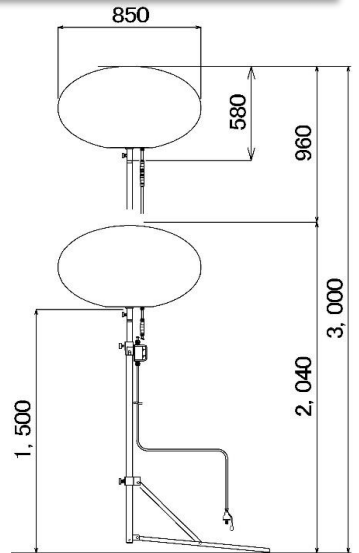

バルーンを膨らますのにかかる時間は約15秒程

手元スイッチ!

手元スイッチはケーブル一体型で脱着が容易で収納に便利です。

扱いやすい取っ手付き

持ち手がついているから組み立てやすい! 落としにくい!

230 x 205

バルーン部収納時

バルーン収納袋

三脚収納袋

平面図

三脚収納時

仕様

型式	WL601SMBAS-A	
周波数(Hz)	50/60 共用	
電圧(V)	100~240(要プラグ交換)	
電流(A)	ファン	0.15
	安定器	6.4
ランプ	メタルハライド575Wx1灯	
全光束(ルーメン)	49,000	
使用可能周囲温度(°C)	-5~40	
バルーン直径(mm)	850	
寸法(mm)	1,270×1,470×2,040	
安定器	電子安定器	
ポール形式	急落下防止式伸縮2段	
バルーン最大高(mm)	3,000	
質量(kg)	三脚・ポール	11.2
	バルーン部・収納袋	7.5
	コード付きスイッチ	1.4
	三脚用収納袋	0.8
	合計	20.9