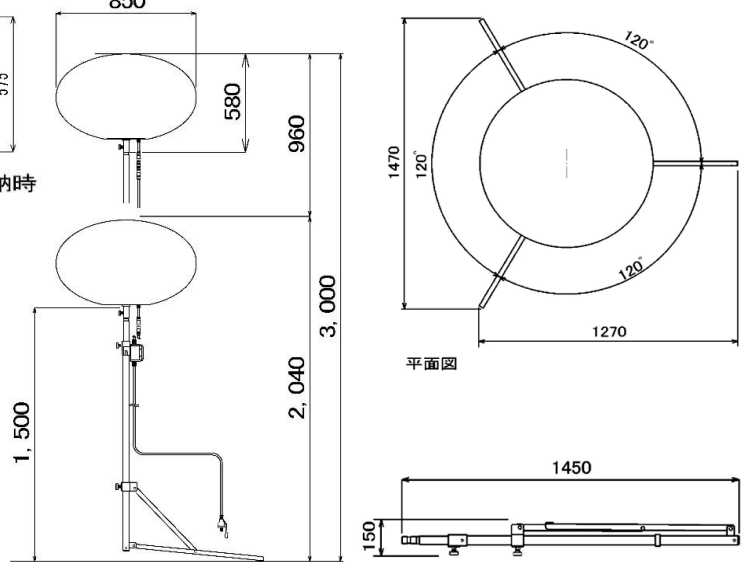

三脚収納時

仕様

型式	WL201SLBAS-A	
周波数(Hz)	50/60 共用	
電圧(V)	AC90~240 (要プラグ交換)	
電流(100V時 A)	ファン	0.15
	LED	2.3
ランプ	LED (200W)×1灯	
全光束(ルーメン)	23,000	
使用可能温度範囲(°C)	-10~40	
バルーン直径(mm)	850	
寸法(mm)	1,270 × 1,470 × 2,040	
バルーン最大高(mm)	3,000	
ポール形式	急落下防止式伸縮2段	
質量(kg)	三脚・ポール	11.2
	バルーン部・収納袋	8.2
	コード付きスイッチ	1.4
	三脚用収納袋	0.8
	合計	21.6

製造元 **和光機械工業株式会社**

本社・営業部 〒333-0821 埼玉県川口市東内野272番地
サービス技術センター TEL: 048 (295) 3228(代) FAX: 048 (295) 3225
山形工場 〒997-0341 山形県鶴岡市下山添庄内南工業団地
部品センター TEL: 0235 (57) 2766(代) FAX: 0235 (57)
ホームページ <http://www.wacoh.ne.jp>
Eメール info@wacoh.ne.jp

サービスの行き届いた代理店

※仕様及び写真は予告なく変更する事があります。