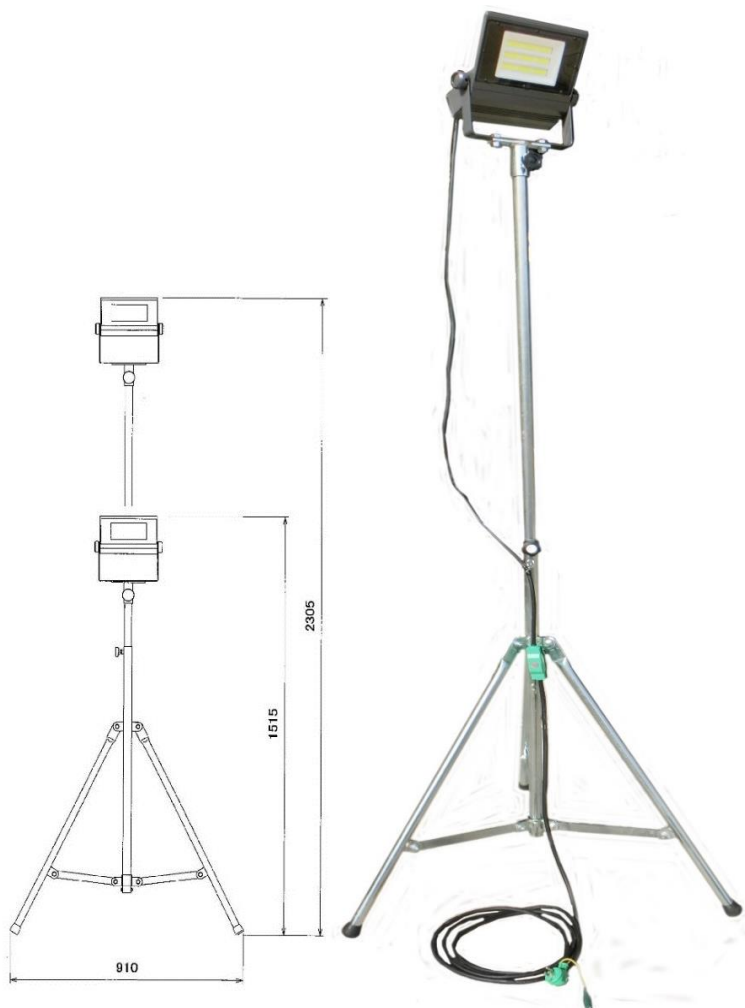

緊急災害時や防犯、防災に最適!

WACOH

WL101SLHS

73W×1灯

LED 1灯式投光機 三脚タイプ

瞬時再点灯!

ランプの点灯・再点灯が直ぐにできますので緊急時でもお待たせいたしません!

1. 長寿命60,000時間

LEDだからこんなに長く使える。

2. 広角配光

効率的照射で明るさ抜群。
ムラのない自然な光を実現。

3. 瞬時点灯

すぐに点灯・緊急災害時や防犯、防災に最適。

4. 高演色LEDを採用

照射物を色鮮やかに照明。

5. 低誘虫・低劣化

虫の好む紫外線領域・熱を発生する赤外線領域の波長をほとんど含んでいません。その為、虫が寄り付きにくくまた、熱に弱い商品にも安心して使用できます。

6. 防塵・防水性能

IP65 (灯体部)