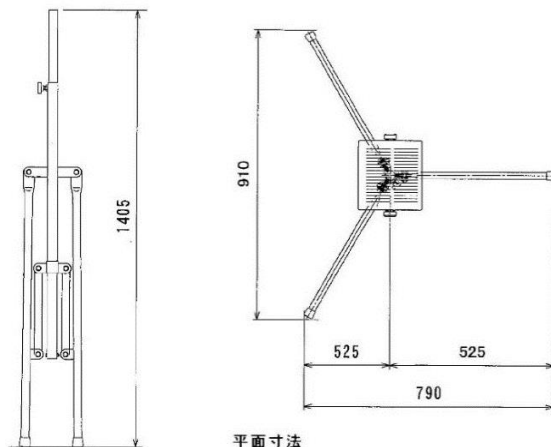

#### 6. 防塵・防水性能

IP65 (灯体部)

平面寸法

製造元  **和光機械工業株式会社**

本社・営業部 〒333-0821 埼玉県川口市東内野272番地  
サービス技術センター TEL: 048 (295) 3228(代) FAX: 048 (295) 3225  
山形工場 〒997-0341 山形県鶴岡市下山添庄内南工業団地  
部品センター TEL: 0235 (57) 2766(代) FAX: 0235 (57) 2765